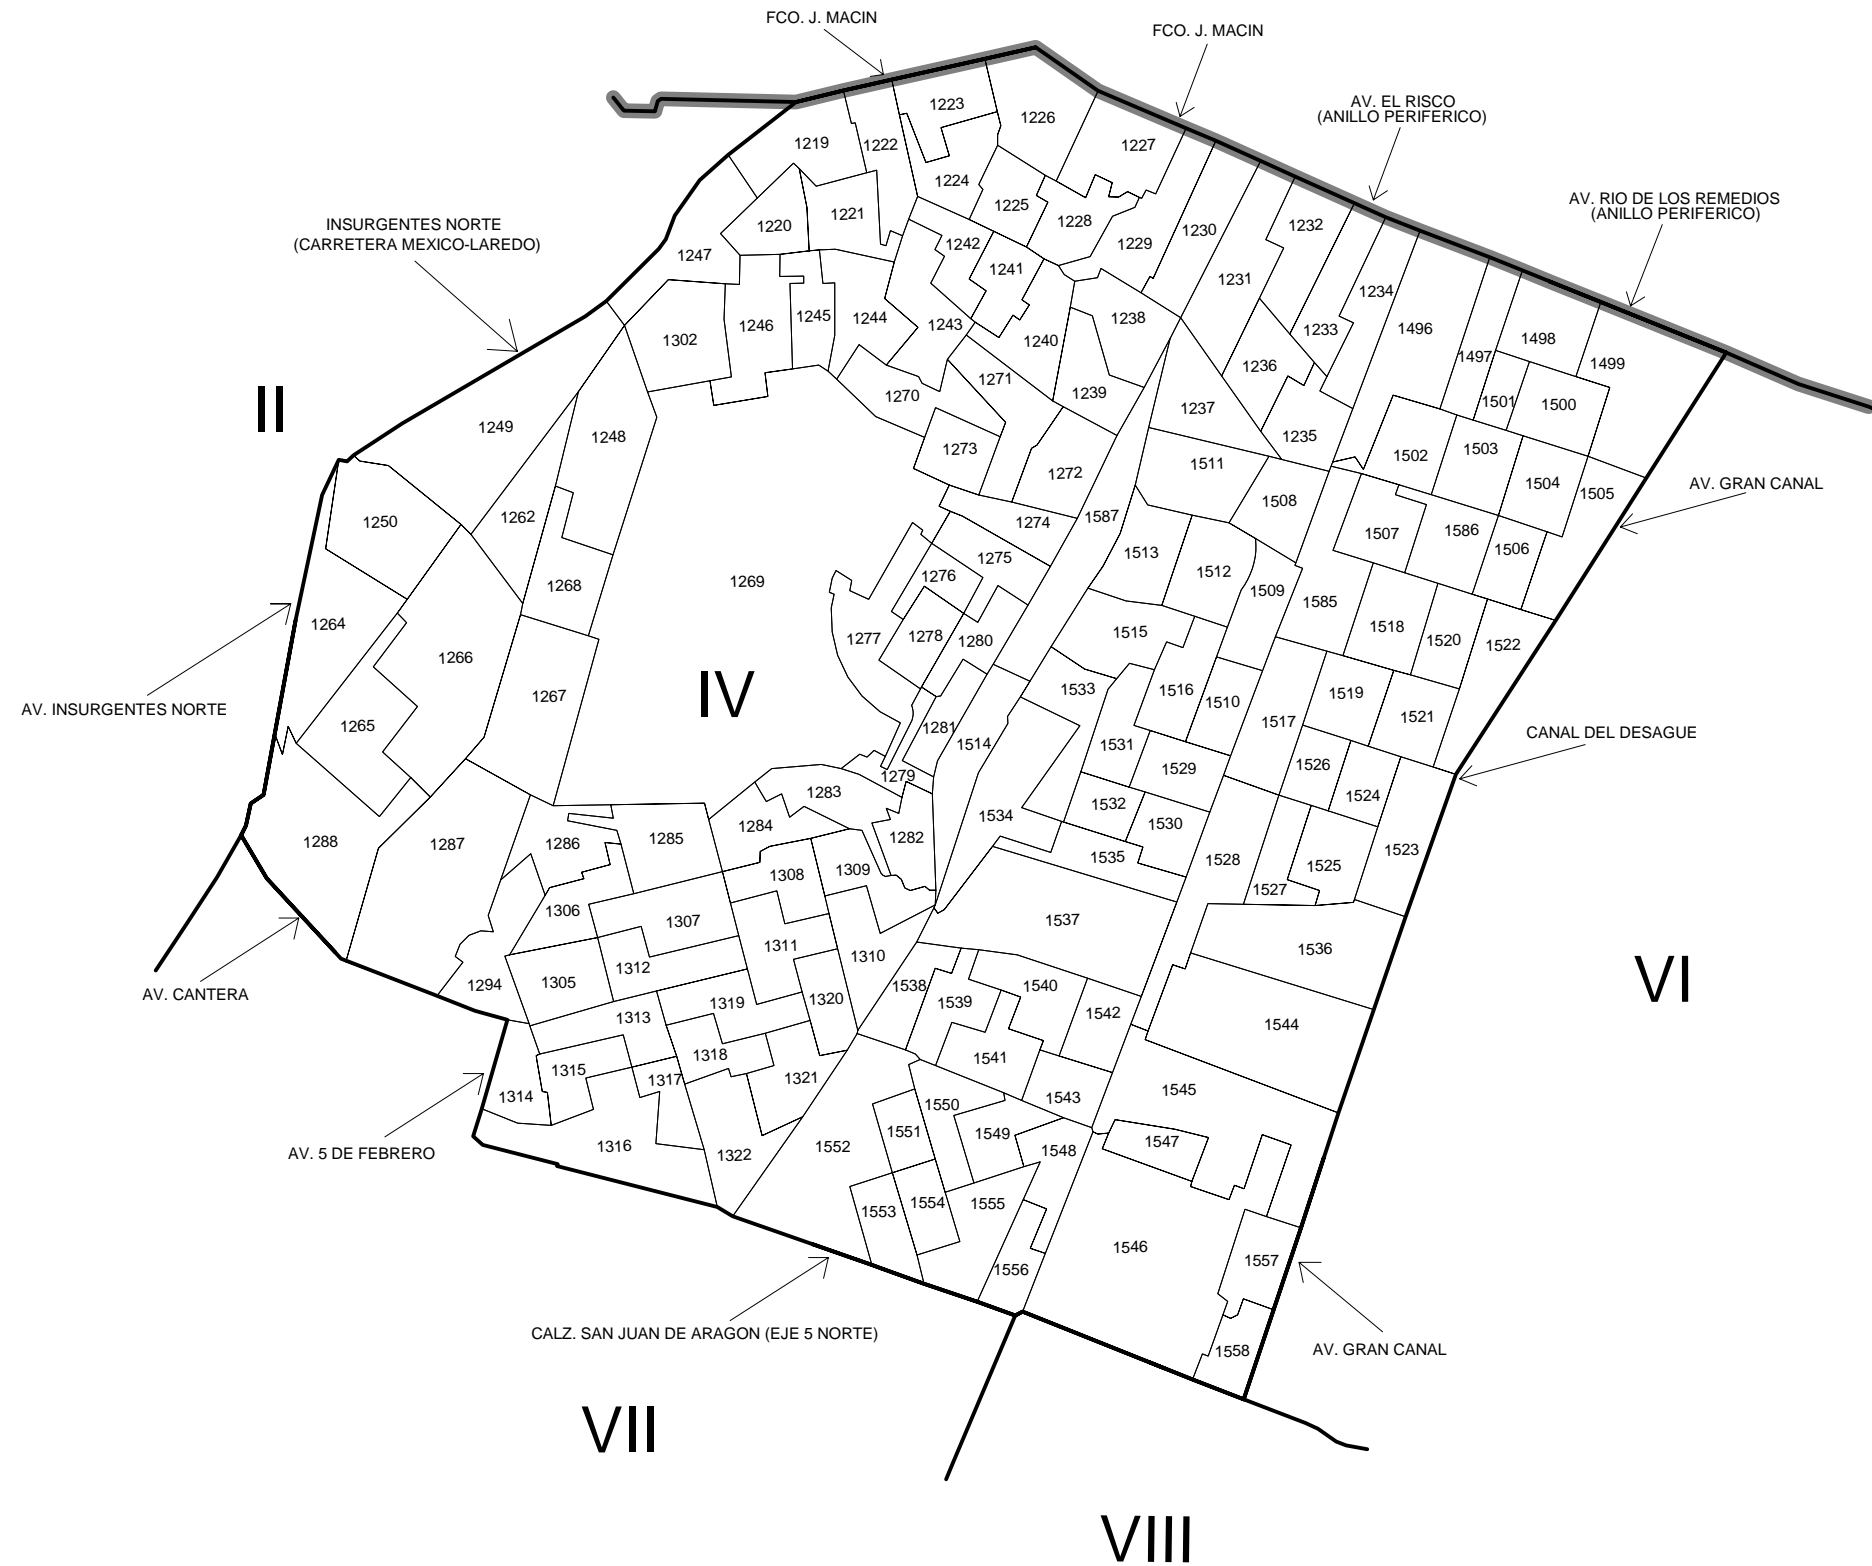

ESTADO DE MEXICO
(MUNICIPIO DE TLALNEPANTLA)

ESTADO DE MEXICO
(MUNICIPIO DE ECATEPEC)

DIRECCION EJECUTIVA DEL REGISTRO DE ELECTORES
DEL DISTRITO FEDERAL

CROQUIS DISTRIAL SECCIONAL

2002

IV

GUSTAVO A. MADERO

SIMBOLOGIA

LIMITES

- Distrital Local
- Delegacional
- Seccional

CLAVES ELECTORALES

- Distrito Local **IV**
- Sección **0000**
- Nomenclatura de Vialidades **AV. INSURGENTES**

**UBICACION DEL
DISTRITO EN
LA ENTIDAD**